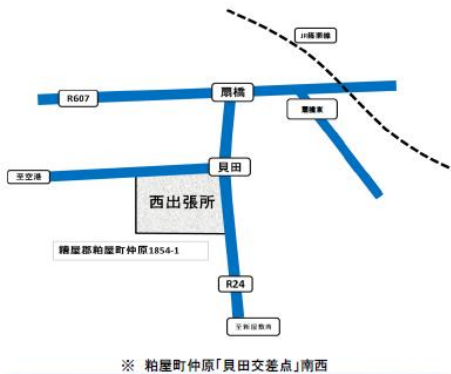

西出張所 運用開始！

平成28年1月17日（日）より、粕屋南部消防組合中部消防署西出張所が

本格的に運用開始します。

当面は、救急車の配備のみになりますが、住民サービスの向上に努めて参りますので

尚一層のご理解とご協力をお願いいたします。

自主防災力の向上と 地域防災の強化を サポートします

台風、地震、火災、事故・・・

近年、私たちの身の回りには予測をはるかに超える自然災害や特殊な火災・事故が増えています。

私たち消防は、そのような不測の事態に備え常に万全の状態を整えています。

しかし、どうしても手の届かない事があります。それをカバーするのが自主防災です。

「自分の身は自分で守る！」

この西出張所開所を礎に、更なる地域防災力の向上を確信します。

地域に開かれた消防を目指し、これからも住民の安心と安全をサポートしていきます。

粕屋南部消防組合
中部消防署
西出張所

糟屋郡粕屋町仲原1854-1

☎ 092-629-6271