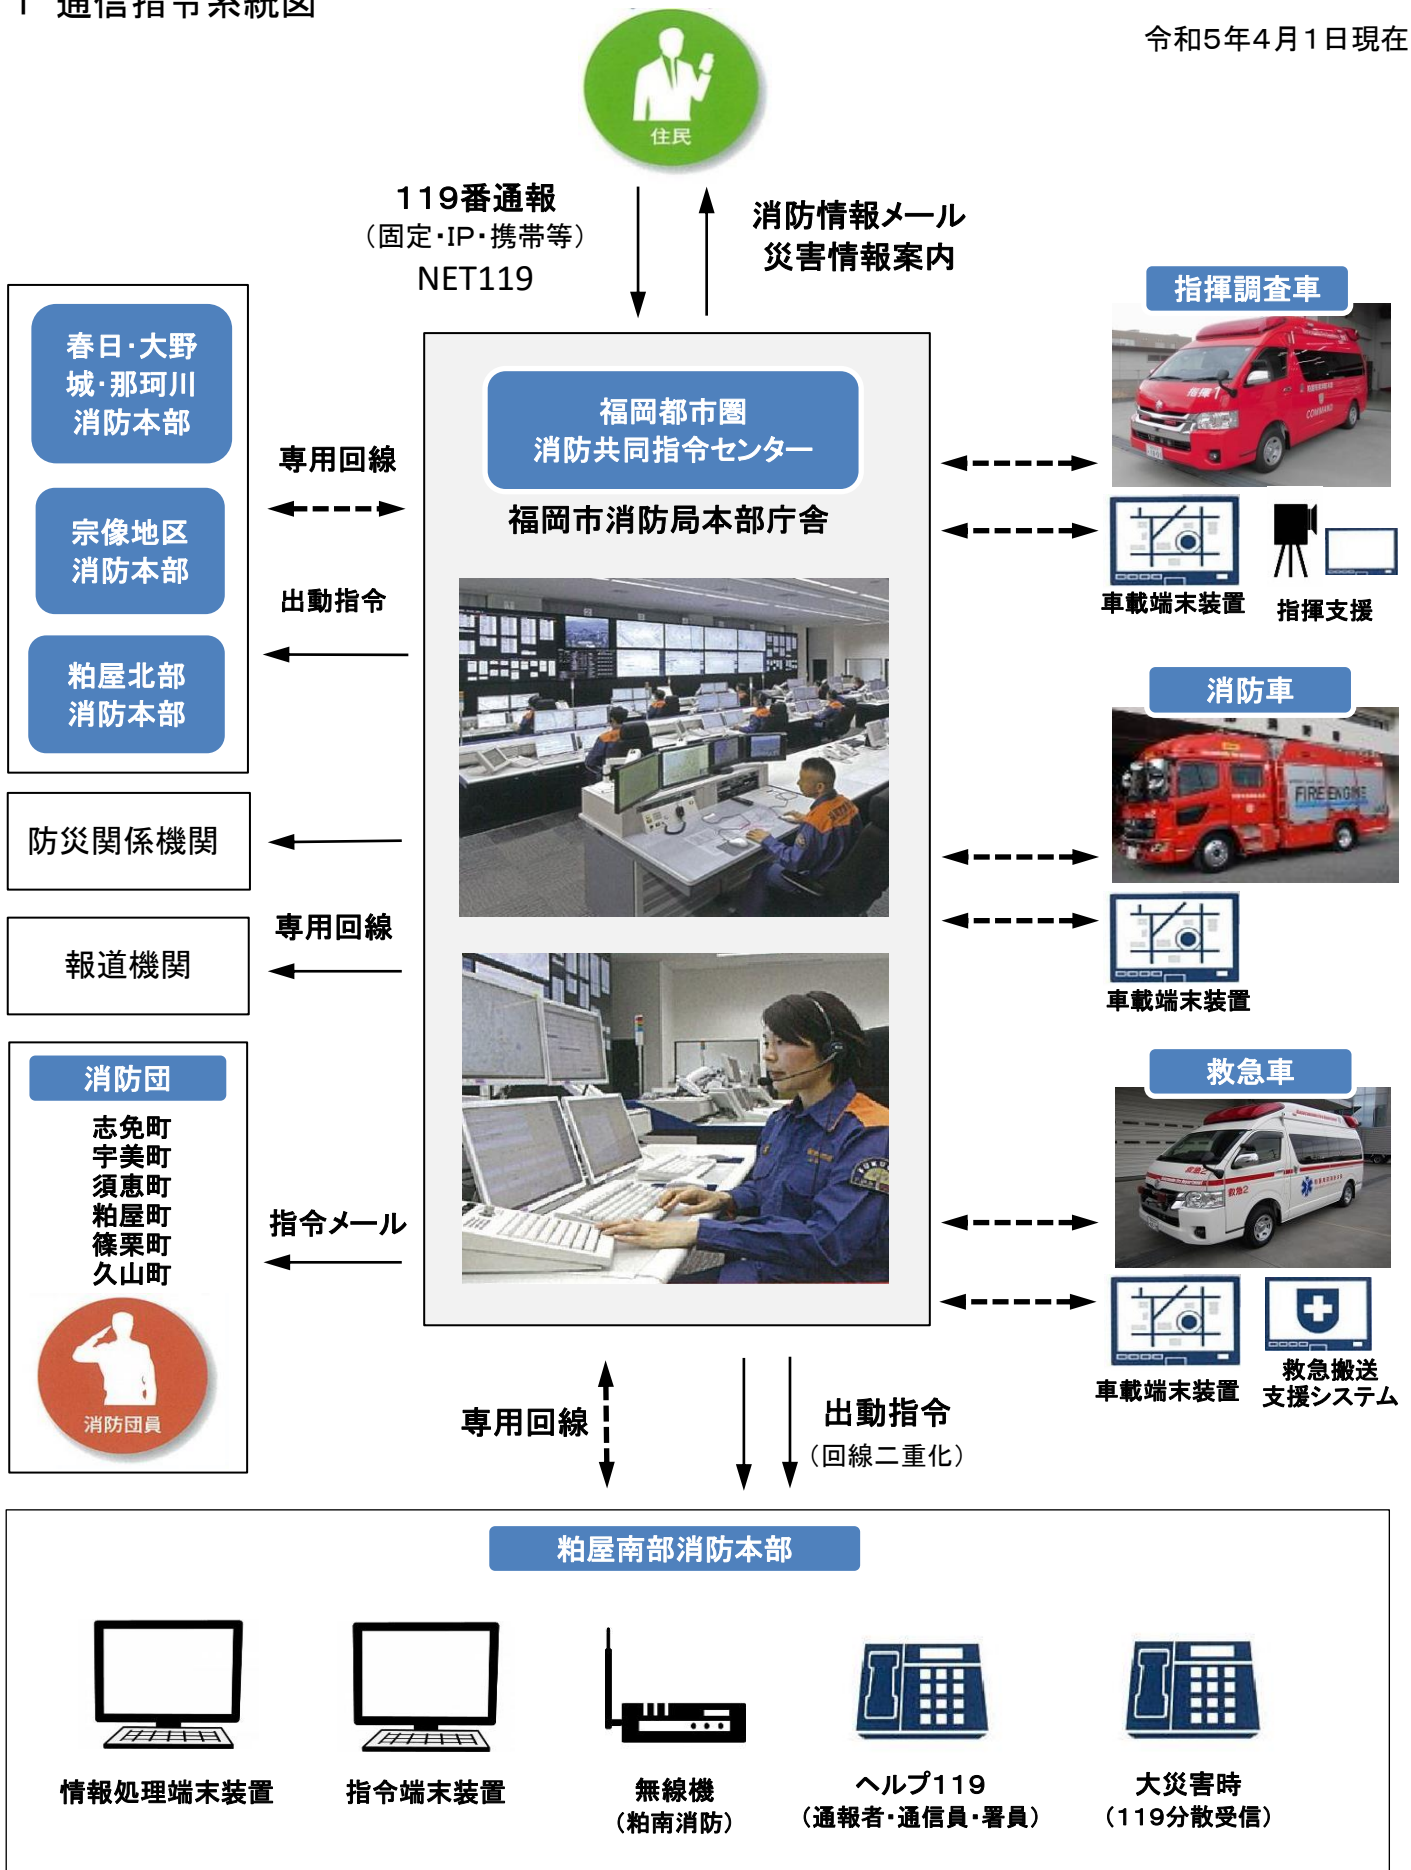

# 1 通信指令系統図

令和5年4月1日現在

## 2 月別119着信数内訳

(令和4年中)

種別 月別	火災	救急	その他 災害 (救助除く)	救助	問合せ	いたずら	その他 (誤報・試験 訓練・転送等)	計
1	5	781	10	12	29	1	179	1,017
2	8	697	6	6	16	0	153	886
3	10	723	20	10	27	1	217	1,008
4	9	703	7	5	20	1	214	959
5	3	762	12	7	29	2	214	1,029
6	3	724	11	6	25	1	231	1,001
7	6	1,018	19	5	37	0	229	1,314
8	4	982	8	10	31	0	190	1,225
9	8	778	44	2	17	7	220	1,076
10	11	783	14	10	10	5	258	1,091
11	9	772	8	2	20	1	245	1,057
12	5	924	11	11	40	5	200	1,196
計	81	9,647	170	86	301	24	2,550	12,859